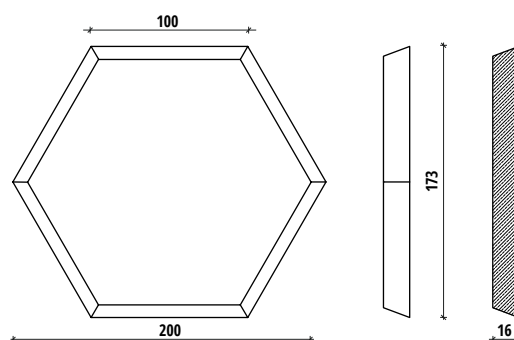

ZASTOSOWANIE / APPLICATION:  
ŚCIANA / WALL

MODEL:  
**HEXO P**

**DANE TECHNICZNE / TECHNICAL DATA:**

wysokość/ hight: 17.3 cm  
szerokość (bok)/ width (side): 20 cm  
głębokość/ depth: 1.6 cm

waga jedn./ unit weight: 0.78 kg  
powierzchnia jedn./ unit area: 0.026 m<sup>2</sup>  
sztuk na m<sup>2</sup>/ units per m<sup>2</sup>: 38.5  
ilość m<sup>2</sup> w opakowaniu/ m<sup>2</sup> per package: 0.26  
liczba sztuk w opakowaniu/ pieces per pack: 10  
sugerowana szczelina montażowa / suggested mounting gap: 0 mm