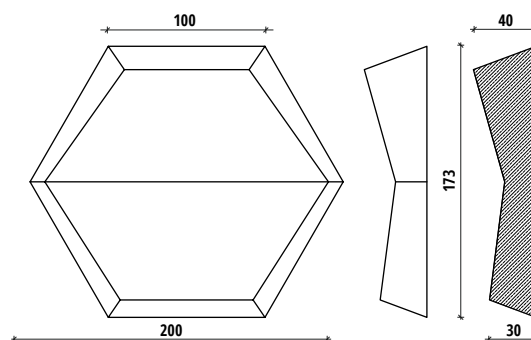

ZASTOSOWANIE / APPLICATION:
ŚCIANA / WALL

MODEL:
HEXO 2

DANE TECHNICZNE / TECHNICAL DATA:

wysokość/ hight: 17.3 cm
szerokość (bok)/ width (side): 20 cm
głębokość/ depth: 4 cm

waga jedn./ unit weight: 1.27 kg
powierzchnia jedn./ unit area: 0.026 m²
sztuk na m²/ units per m²: 38.5
ilość m² w opakowaniu/ m² per package: 0.26
liczba sztuk w opakowaniu/ pieces per pack: 10
sugerowana szczelina montażowa / suggested mounting gap: 0 mm

kolory/ colours: 

cena za sztukę/ price per unit: * 16.50 zł
cena za m² / price per m²: * 635 zł
min. zamówienie/ min. order: 10

* cena katalogowa brutto / price incl. tax