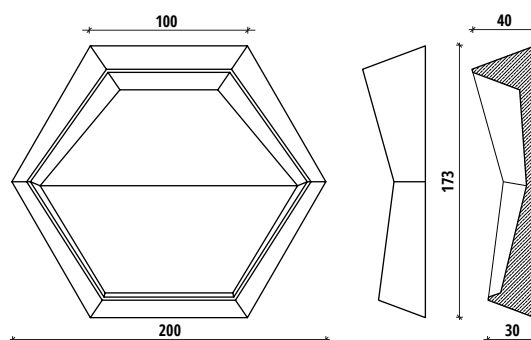

ZASTOSOWANIE / APPLICATION:
ŚCIANA / WALL

MODEL:
HEXO 1

DANE TECHNICZNE / TECHNICAL DATA:

wysokość/ height: 17.3 cm
szerokość (bok)/ width (side): 20 cm
głębokość/ depth: 4 cm

waga jedn./ unit weight: 0.75 kg
powierzchnia jedn./ unit area: 0.026 m²
sztuk na m²/ units per m²: 38.5
ilość m² w opakowaniu/ m² per package: 0.26
liczba sztuk w opakowaniu/ pieces per pack: 10
sugerowana szczelina montażowa / suggested mounting gap: 0 mm

kolory/ colours:

cena za sztukę/ price per unit: * 16.50 zł
cana za m² / price per m²: * 635 zł
min. zamówienie/ min. order: 10

* cena katalogowa brutto / price incl. tax