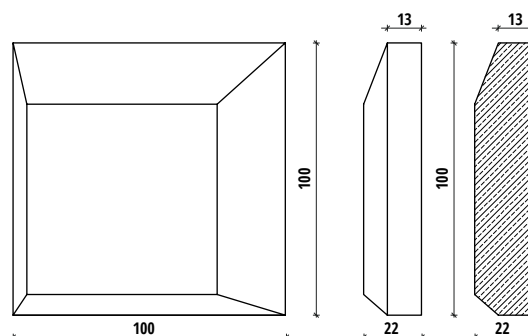

ZASTOSOWANIE / APPLICATION:  
ŚCIANA / WALL

MODEL:  
**SQR mini 1**

**DANE TECHNICZNE / TECHNICAL DATA:**

wysokość/ high: 10 cm  
szerokość (bok)/ width (side): 10 cm  
głębokość/ depth: 2.2 cm

waga jedn./ unit weight: 0.4 kg  
powierzchnia jedn./ unit area: 0.01 m<sup>2</sup>  
sztuk na m<sup>2</sup>/ units per m<sup>2</sup>: 100  
ilość m<sup>2</sup> w opakowaniu/ m<sup>2</sup> per package: 0.4  
liczba sztuk w opakowaniu/ pieces per pack: 40  
sugerowana szczelina montażowa / suggested mounting gap: 1 mm

kolory/ colours:

cena za sztukę/ price per unit: \* 5.20 zł  
cana za m<sup>2</sup> / price per m<sup>2</sup>: \* 520 zł  
min. zamówienie/ min. order: 40

\* cena katalogowa brutto / price incl. tax