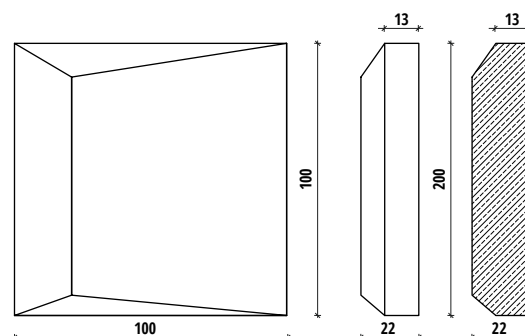

ZASTOSOWANIE / APPLICATION:
ŚCIANA / WALL

MODEL:
SQR mini 2

DANE TECHNICZNE / TECHNICAL DATA:

wysokość/ high: 10 cm
szerokość (bok)/ width (side): 10 cm
głębokość/ depth: 2.2 cm

waga jedn./ unit weight: 0.38 kg
powierzchnia jedn./ unit area: 0.01 m²
sztuk na m²/ units per m²: 100
ilość m² w opakowaniu/ m² per package: 0.4
liczba sztuk w opakowaniu/ pieces per pack: 40
sugerowana szczelina montażowa / suggested mounting gap: 1 mm

kolory/ colours:

cena za sztukę/ price per unit: * 5.20 zł
cana za m² / price per m²: * 520 zł
min. zamówienie/ min. order: 40

* cena katalogowa brutto / price incl. tax