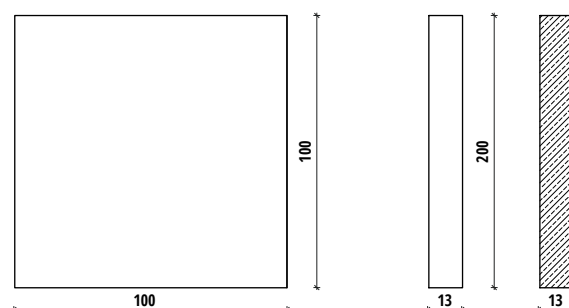

ZASTOSOWANIE / APPLICATION:
ŚCIANA, PODŁOGA / WALL, FLOOR

MODEL:
SQR mini P

DANE TECHNICZNE / TECHNICAL DATA:

wysokość/ hight: 10 cm
szerokość (bok)/ width (side): 10 cm
głębokość/ depth: 2.2 cm

waga jedn./ unit weight: 0.23 kg
powierzchnia jedn./ unit area: 0.01 m²
sztuk na m²/ units per m²: 100
ilość m² w opakowaniu/ m² per package: 0.4
liczba sztuk w opakowaniu/ pieces per pack: 40
sugerowana szczelina montażowa / suggested mounting gap: 1 mm

kolory/ colours: 

cena za sztukę/ price per unit: * 3.95 zł
cana za m² / price per m²: * 395 zł
min. zamówienie/ min. order: 40

* cena katalogowa brutto / price incl. tax